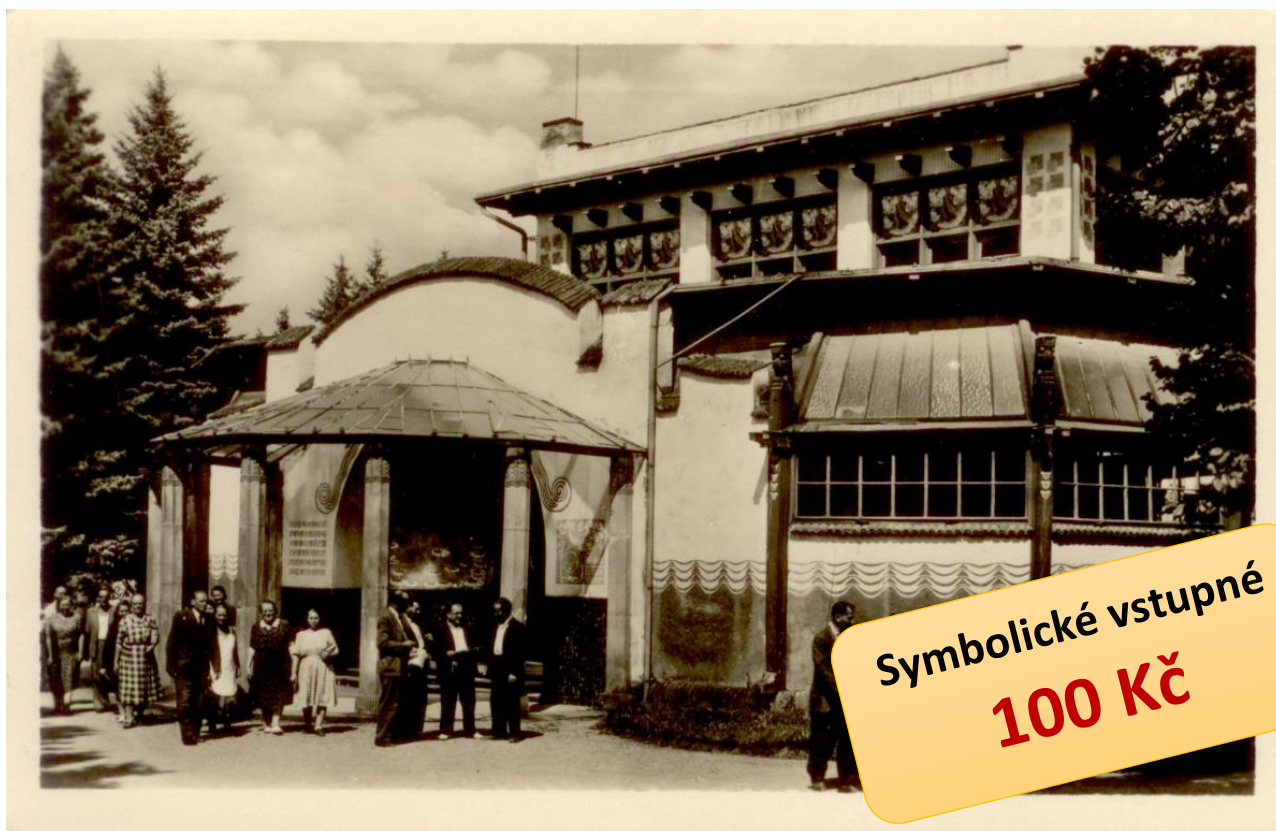

Lázně Mšené, a.s. Vás zvou na

Lázeňský ples s tombolou

Kdy?

Pátek 18. listopadu 2022 od 20:00

(vstup od 19:45)!

Kde?

Lázeňský Pavillon Dvorana!

Hraje pro vás k poslechu i tanci Petra Šteflová.

Čeká na vás tradičně VELKÁ TOMBOLA

(lístek za 25 Kč, polovina lístků vyhrává), a

oblíbené soutěže o lázeňské ceny!

Výdej tomboly od 21:30